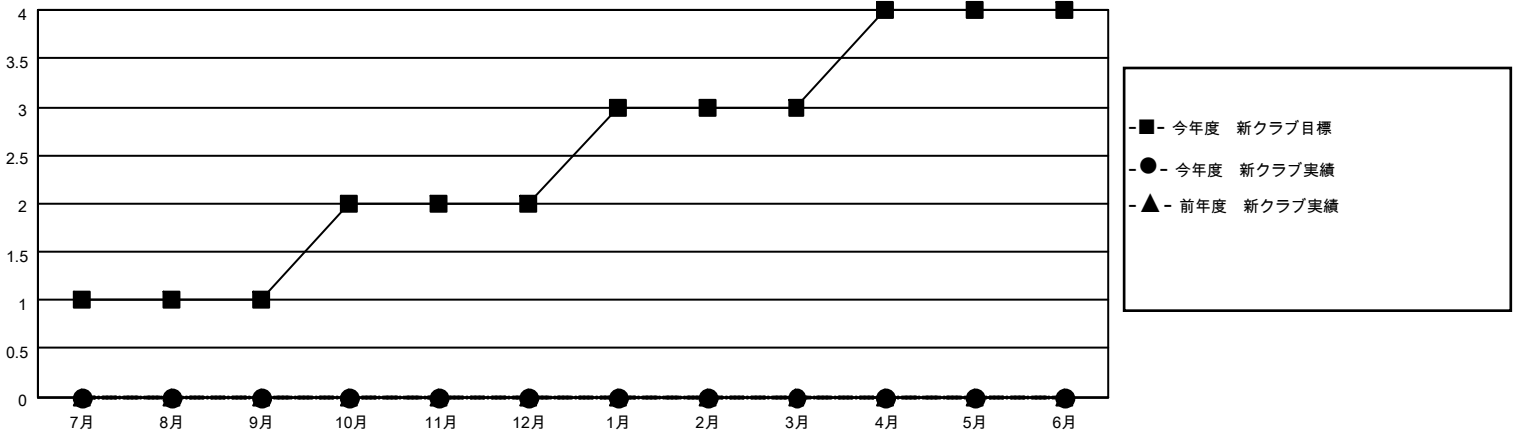

MONTHLY MEMBERSHIP PROGRESS REPORT

地域 JAPAN

District 337 E

Results as of: 5/31/2021

クラブ			
結果：2020-2021			
四半期	新クラブ目標	新クラブ	解散クラブ
7月/8月/9月	1	0	1
10月/11月/12月	1	0	0
1月/2月/3月	1	0	0
4月/5月/6月	1	0	0

名			
結果：2020-2021			
四半期	会員純増目標	会員増強実績	退会者(転籍を含む)実際
7月/8月/9月	5	18	27
10月/11月/12月	20	21	22
1月/2月/3月	10	35	18
4月/5月/6月	10	18	20

新クラブ目標及び実績累計

会員目標及び実績累計

解散クラブ: 1	38 CLUBS OF 57 一名以上の新会員を登録	男女別
		男性 1,418 (80.39%)
		女性 346 (19.61%)
退会者	会員累計データを見るには、ここをクリック	世帯主/家族会員合計 480
物故会員 6		国際会費半額の家族会員 256
クラブ解散 0		
その他 81		
合計 87		