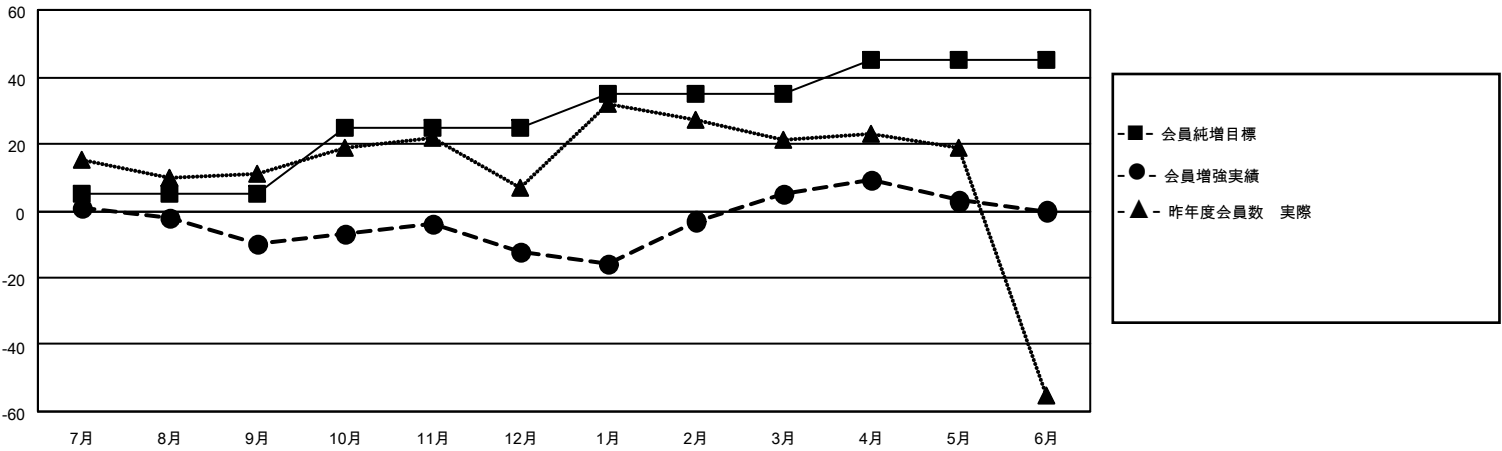

MONTHLY MEMBERSHIP PROGRESS REPORT

地域 JAPAN

District 337 E

Results as of: 5/31/2021

クラブ			
結果：2020-2021			
四半期	新クラブ目標	新クラブ	解散クラブ
7月/8月/9月	1	0	1
10月/11月/12月	1	0	0
1月/2月/3月	1	0	0
4月/5月/6月	1	0	0

名			
結果：2020-2021			
四半期	会員純増目標	会員増強実績	退会者(転籍を含む)実際
7月/8月/9月	5	18	27
10月/11月/12月	20	21	22
1月/2月/3月	10	35	18
4月/5月/6月	10	18	20

新クラブ目標及び実績累計

会員目標及び実績累計

解散クラブ: 1	38 CLUBS OF 57 一名以上の新会員を登録	男女別
		男性 1,418 (80.39%)
		女性 346 (19.61%)
退会者	会員累計データを見るには、ここをクリック	世帯主/家族会員合計 480
物故会員 6		国際会費半額の家族会員 256
クラブ解散 0		
その他 81		
合計 87		